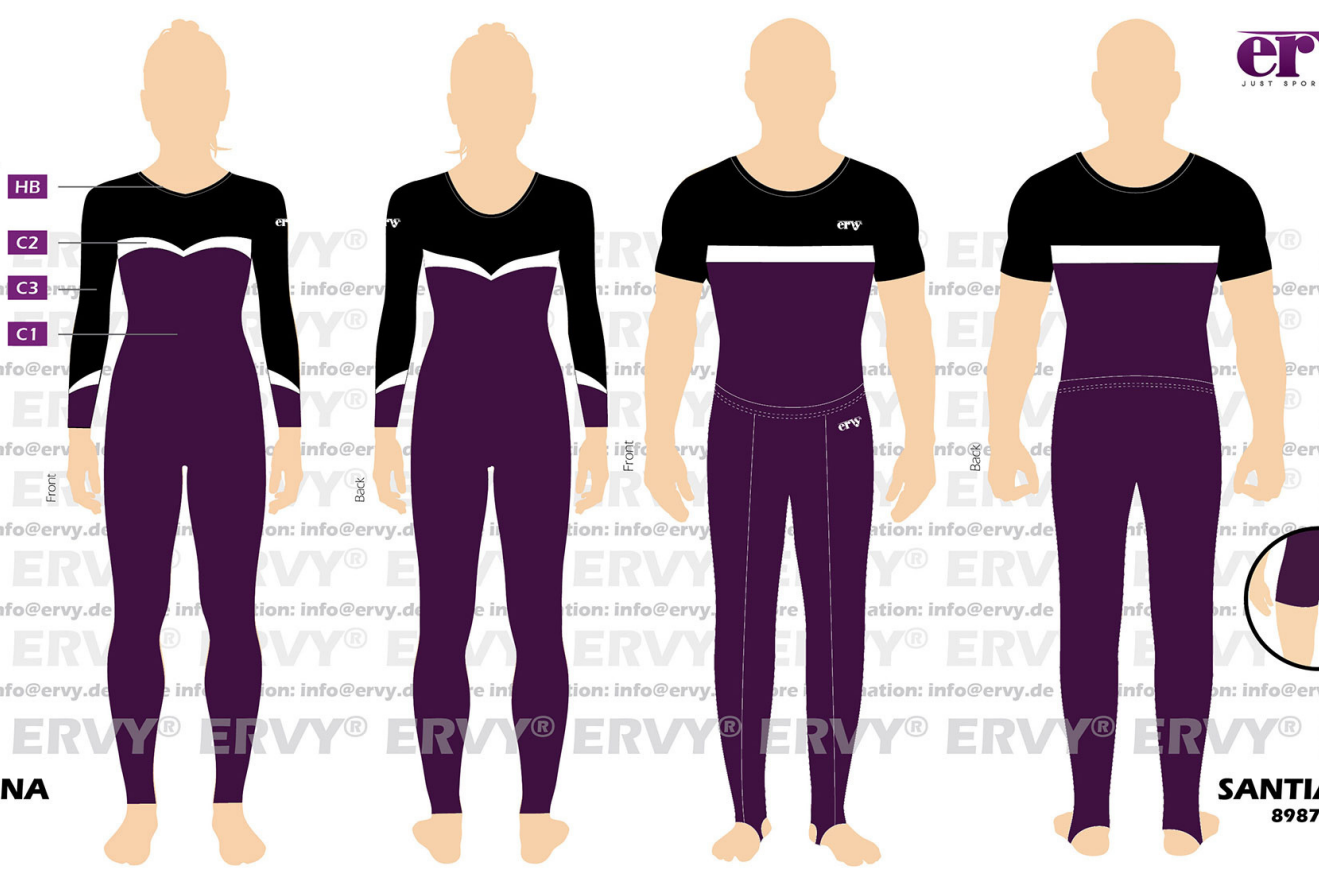

Din träning - Vår uppgift!

**VERA
Sport**

Symbols

- | | | | |
|----|-------------|-----|------------------------------|
| C1 | Color Nr. 1 | AB | Color armhole piping |
| C2 | Color Nr. 2 | HB | Color neckline piping |
| C3 | Color Nr. 3 | AHB | Color arm- & neckline piping |
| C4 | Color Nr. 4 | P1 | Color piping Nr. 1 |
| C5 | Color Nr. 5 | P2 | Color piping Nr. 2 |

ERVY
SPECIAL
DESIGN
CONCEPT

MAXIMA
11724.28

MAXWELL
10132.282

82/18% Polyamid/Elasthan
„Polyamid glzd.“ C1 01A1-schwarz
C2 01K4-hellrot
HB 01A1-schwarz

Din träning - Vår uppgift!

Symbols	
C1	Color Nr. 1
C2	Color Nr. 2
C3	Color Nr. 3
C4	Color Nr. 4
C5	Color Nr. 5
AB	Color armhole piping
HB	Color neckline piping
AHB	Color arm- & neckline piping
P1	Color piping Nr. 1
P2	Color piping Nr. 2

ERVY
SPECIAL
DESIGN
CONCEPT

SANTINA
11575.28

SANTIAGO
89872.1512

82/18% Polyamid/Elasthan
„Polyamid glzd.“ C1 01X6-aubergine
C3 01A1-schwarz
HB 01A1-schwarz

82/18% Polyester/Elasthan
„Polyester glzd.“ C2 35D1-weiß