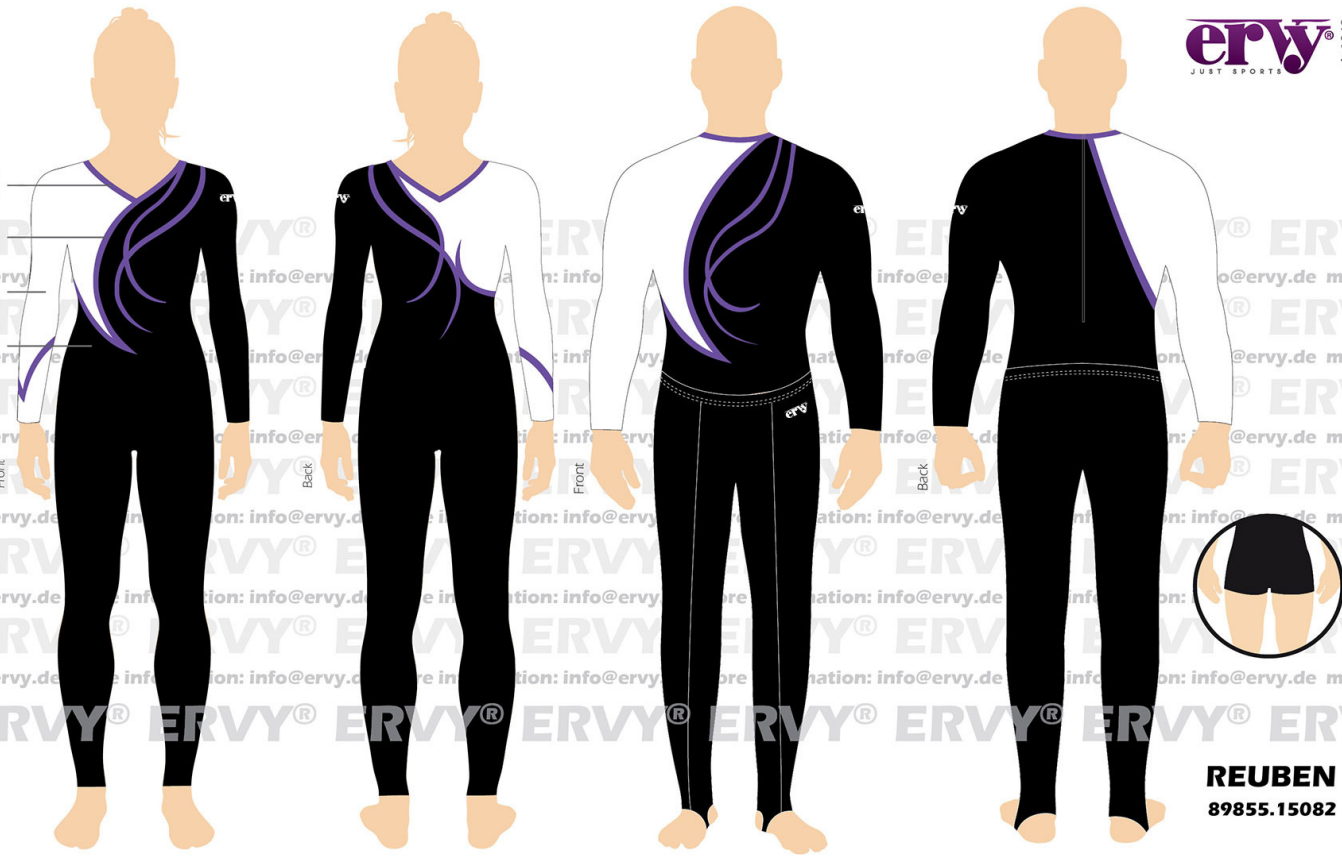

ERVY
SPECIAL
DESIGN
CONCEPT

HB
C3
C2
C1

RUNA
11731.28

REUBEN
89855.15082

82/18% Polyamid/Elasthan

„Polyamid glzd.“ C1 01A1-schwarz
C3 01X3-orchidee
HB 01X3-orchidee

87/13% Polyester/Elasthan

„Iglöö“ C2 29D1-weiß

Din träning - Vår uppgift!

VERA Sport

Symbols

C1	Color Nr. 1	AB	Color armhole piping
C2	Color Nr. 2	HB	Color neckline piping
C3	Color Nr. 3	AHB	Color arm- & neckline piping
C4	Color Nr. 4	P1	Color piping Nr. 1
C5	Color Nr. 5	P2	Color piping Nr. 2