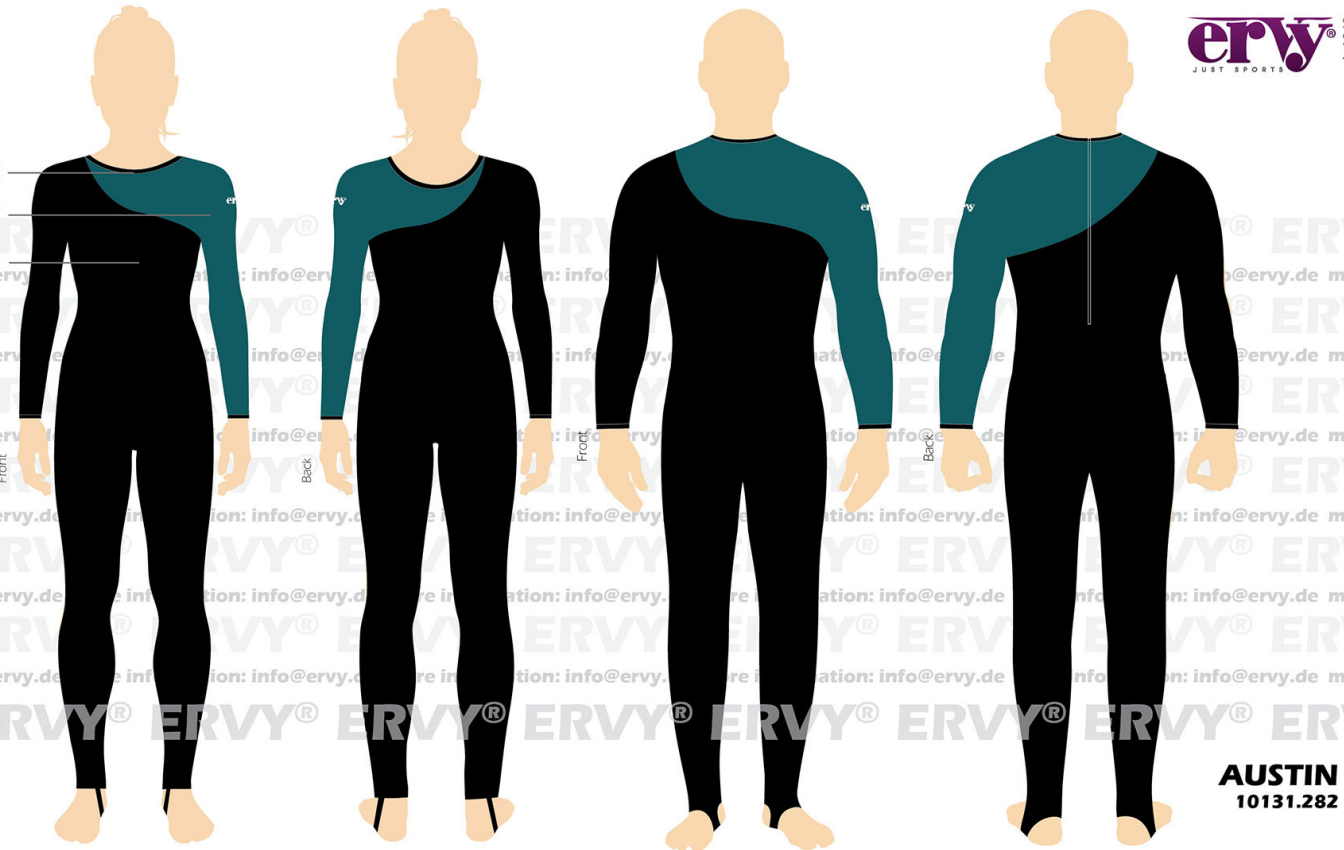

ERVY
SPECIAL
DESIGN
CONCEPT

AHB
C2
C1

AMY
11615.28

AUSTIN
10131.282

82/18% Polyamid/Elasthan
„Polyamid glzd.“ C1 01A1-schwarz
C2 01S6-dkl. petrol
AHB 01A1-schwarz