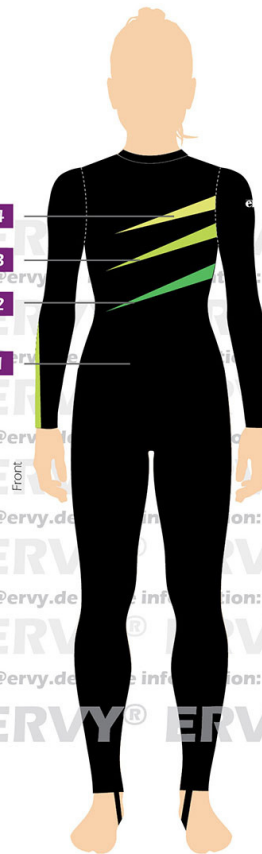

ERVY
SPECIAL
DESIGN
CONCEPT

- HB
- C3
- C2
- C1

PAVO
11644.28

PAVO
89867.15082

82/18% Polyamid/Elasthan
„Polyamid glzd.“ C1 01A1-schwarz
C3 01R8-grün
HB 01A1-schwarz

87/13% Polyester/Elasthan
„Iglou“ C2 29D1-weiß

Din träning - Vår uppgift!

VERA Sport

Symbols

- | | | | |
|----|-------------|-----|------------------------------|
| C1 | Color Nr. 1 | AB | Color armhole piping |
| C2 | Color Nr. 2 | HB | Color neckline piping |
| C3 | Color Nr. 3 | AHB | Color arm- & neckline piping |
| C4 | Color Nr. 4 | P1 | Color piping Nr. 1 |
| C5 | Color Nr. 5 | P2 | Color piping Nr. 2 |

ERVY
SPECIAL
DESIGN
CONCEPT

- C4
- C3
- C2
- C1

LINDA
92202.282

LINDALL
89871.15082

82/18% Polyamid/Elasthan
„Polyamid glzd.“ C1 01A1-schwarz C4 01N6-neongelb
C2 01R4-grasgrün
C3 01R2-neongrün

Din träning - Vår uppgift!