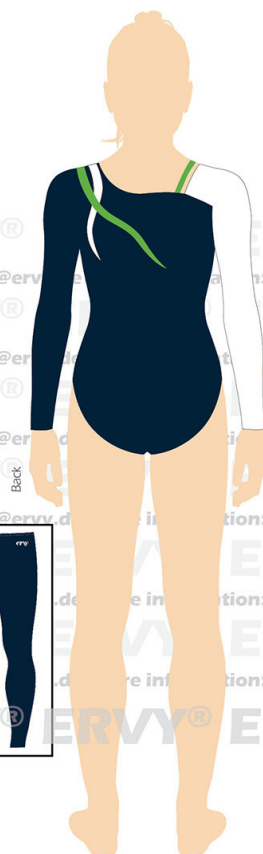

Symbols			
C1	Color Nr. 1	AB	Color armhole piping
C2	Color Nr. 2	HB	Color neckline piping
C3	Color Nr. 3	AHB	Color arm- & neckline piping
C4	Color Nr. 4	P1	Color piping Nr. 1
C5	Color Nr. 5	P2	Color piping Nr. 2

Din träning - Vår uppgift!

ERVY
SPECIAL
DESIGN
CONCEPT

SHADOW
11696.08

SHAWN
89873.15082

82/18% Polyamid/Elasthan
„Polyamid glzd.“
C1 01A1-schwarz
C2 01K4-hellrot
HB 01A1-schwarz

Symbols			
C1	Color Nr. 1	AB	Color armhole piping
C2	Color Nr. 2	HB	Color neckline piping
C3	Color Nr. 3	AHB	Color arm- & neckline piping
C4	Color Nr. 4	P1	Color piping Nr. 1
C5	Color Nr. 5	P2	Color piping Nr. 2

Din träning - Vår uppgift!

ERVY
SPECIAL
DESIGN
CONCEPT

ervy®
JUST SPORTS
seit 1948

C4
C3
C2
C1

FLAME
11623.08

FLAME
89861.15082

82/18% Polyamid/Elasthan
„Polyamid glzd.“ C1 01U2-tinte
C2 01R4-grasgrün

87/13% Polyester/Elasthan
„Igloo“ C3 29D1-weiß
C4 29D1-weiß