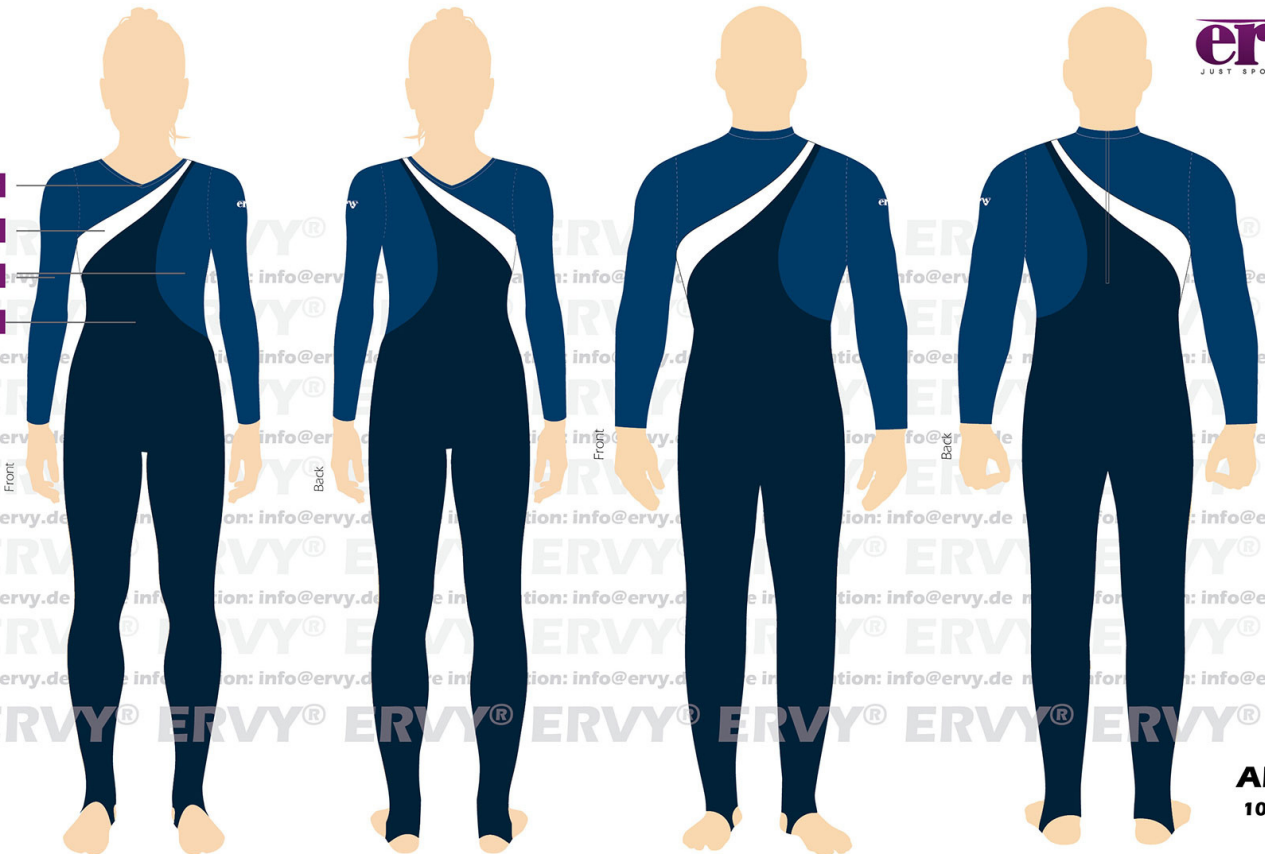

ALINA
11593.28

ALLAN
10130.282

82/18% Polyamid/Elasthan
„Polyamid glzd.“ C1 01U2-tinte
C2 01U5-cyan
HB 01U5-cyan

82/18% Polyester/Elasthan
„Polyester glzd.“ C3 35D1-weiß

Din träning - Vår uppgift!

**VERA
Sport**

Symbols

C1	Color Nr. 1	AB	Color armhole piping
C2	Color Nr. 2	HB	Color neckline piping
C3	Color Nr. 3	AHB	Color arm- & neckline piping
C4	Color Nr. 4	P1	Color piping Nr. 1
C5	Color Nr. 5	P2	Color piping Nr. 2