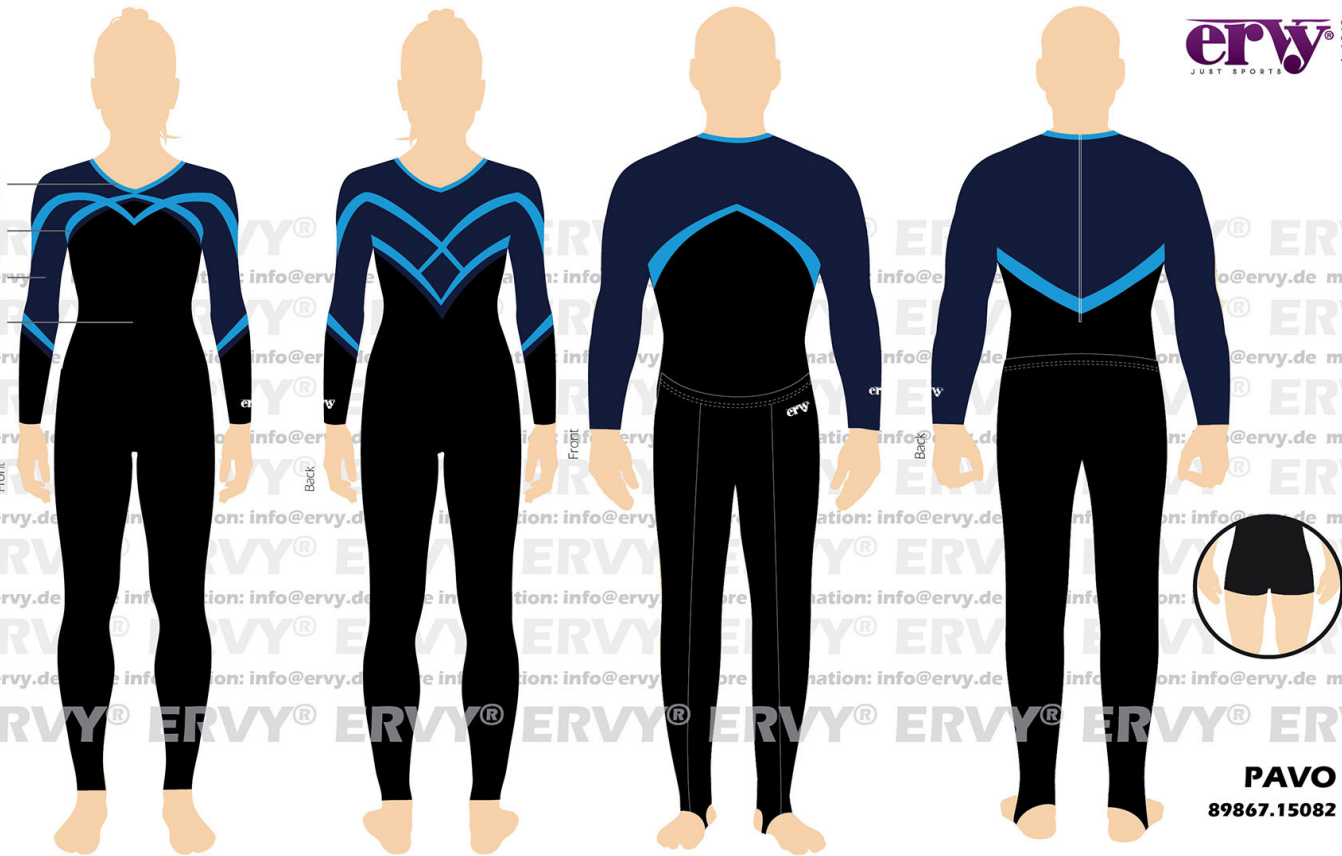

ERVY
SPECIAL
DESIGN
CONCEPT

HB
C3
C2
C1

PHOEBE
11729.28

PAVO
89867.15082

82/18% Polyamid/Elasthan

„Polyamid glzd.“ C1 01A1-schwarz
C2 01T8-atlantic
C3 01T6-caribic
HB 01T6-caribic

Din träning - Vår uppgift!

VERA Sport

Symbols

C1	Color Nr. 1	AB	Color armhole piping
C2	Color Nr. 2	HB	Color neckline piping
C3	Color Nr. 3	AHB	Color arm- & neckline piping
C4	Color Nr. 4	P1	Color piping Nr. 1
C5	Color Nr. 5	P2	Color piping Nr. 2