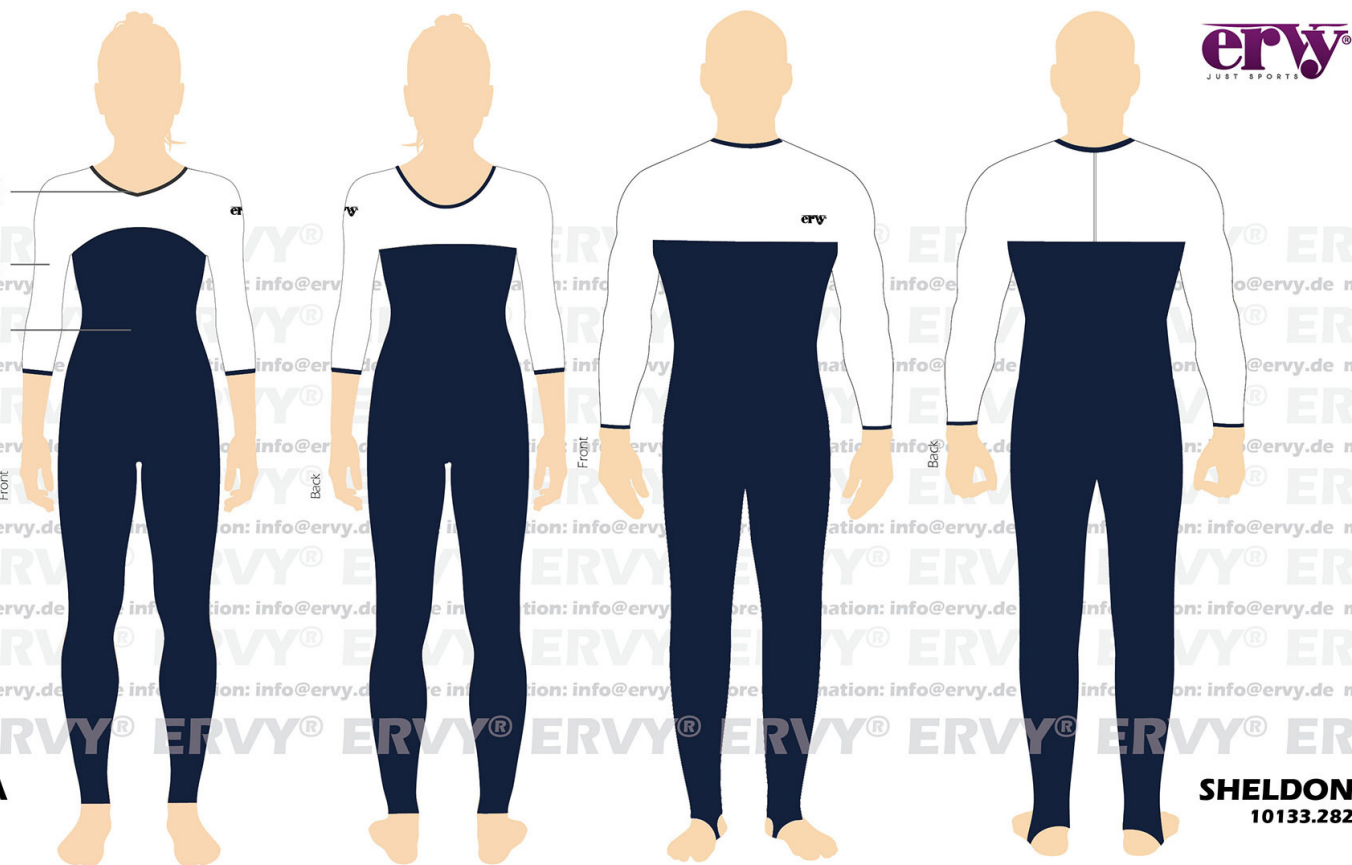

82/18% Polyamid/Elasthan
„Polyamid glzd.“ C1 01U2-tinte
C3 01T6-caribic

82/18% Polyester/Elasthan
„Polyester glzd.“ C2 35D1-weiß

Symbols

C1	Color Nr. 1	AB	Color armhole piping
C2	Color Nr. 2	HB	Color neckline piping
C3	Color Nr. 3	AHB	Color arm- & neckline piping
C4	Color Nr. 4	P1	Color piping Nr. 1
C5	Color Nr. 5	P2	Color piping Nr. 2

Din träning - Vår uppgift!

ERVY
SPECIAL
DESIGN
CONCEPT

AHB
C2
C1

SHERATA
11663.29

SHELDON
10133.282

82/18% Polyamid/Elasthan
„Polyamid glzd.“ C1 01U2-tinte
AHB 01U2-tinte

87/13% Polyester/Elasthan
„Iglou“ C2 29D1-weiß