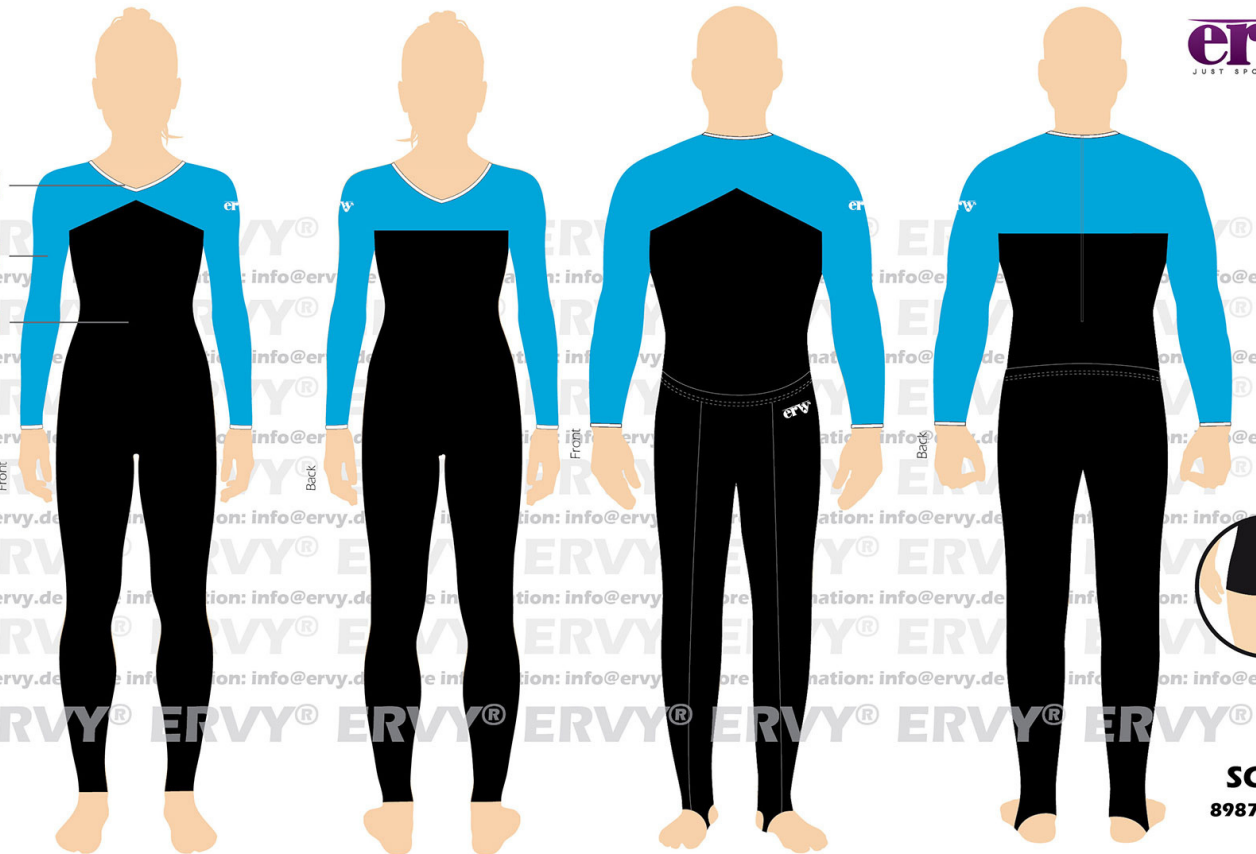

ERVY
SPECIAL
DESIGN
CONCEPT

- AHB
- C2
- C1

SONNE
11661.28

SONNE
89874.15082

82/18% Polyamid/Elasthan
„Polyamid glzd.“ C1 01A1-schwarz
C2 01T6-caribic

82/18% Polyester/Elasthan
„Polyester glzd.“ AHB 35D1-weiß

Din träning - Vår uppgift!