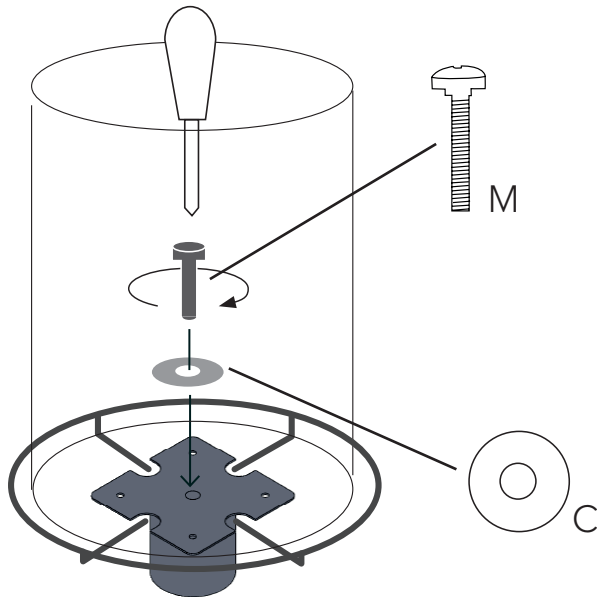

Giant Feeder

Gigantmatare • Gigant Futterstation

• Mangeoire Géant

WG327-WG329

1